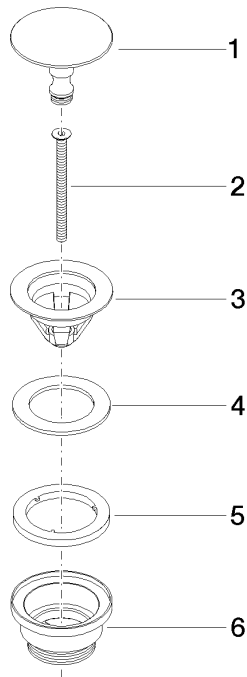

10 126 970

Passt zu: IMO, LULU, MADISON, MEM,
TARA, CL.1, LISSÉ, VAIA, META, CYO

	Messing gebürstet (23kt Gold)	10 126 970-28
	Chrom	10 126 970-00
	Platin gebürstet	10 126 970-06
	Platin	10 126 970-08
	Messing (23kt Gold)	10 126 970-09
	Dark Chrome	10 126 970-19
	Light Gold	10 126 970-26
	Light Gold gebürstet	10 126 970-27
	Schwarz matt	10 126 970-33
	Bronze gebürstet	10 126 970-42
	Champagne gebürstet (22kt Gold)	10 126 970-46
	Champagne (22kt Gold)	10 126 970-47
	Chrom gebürstet	10 126 970-93
	Dark Platin gebürstet	10 126 970-99

Ablaufgarnitur ohne Druckverschluss 1 1/4" - Messing gebürstet (23kt Gold)

IMO

10 126 970

Nur für Becken ohne Überlauf geeignet.

10 126 970

mm [inches]

10 126 970

Ersatzteile für die
anderen
Oberflächenvarianten
finden Sie hier:
Chrom

Ersatzteilstückliste

Nr.	Artikelnummer	Benennung	Verbaumenge	Lieferzeit
1	09 31 20 097-28	Stopfen	1	20
2	09 30 30 179 90	Schraube	1	2
3	09 11 01 038-28	Kelch	1	20
4	09 14 05 061 90	Dichtung	1	2
5	09 14 03 153 90	Dichtung	1	2
6	09 11 10 156-28	Anschluss	1	20